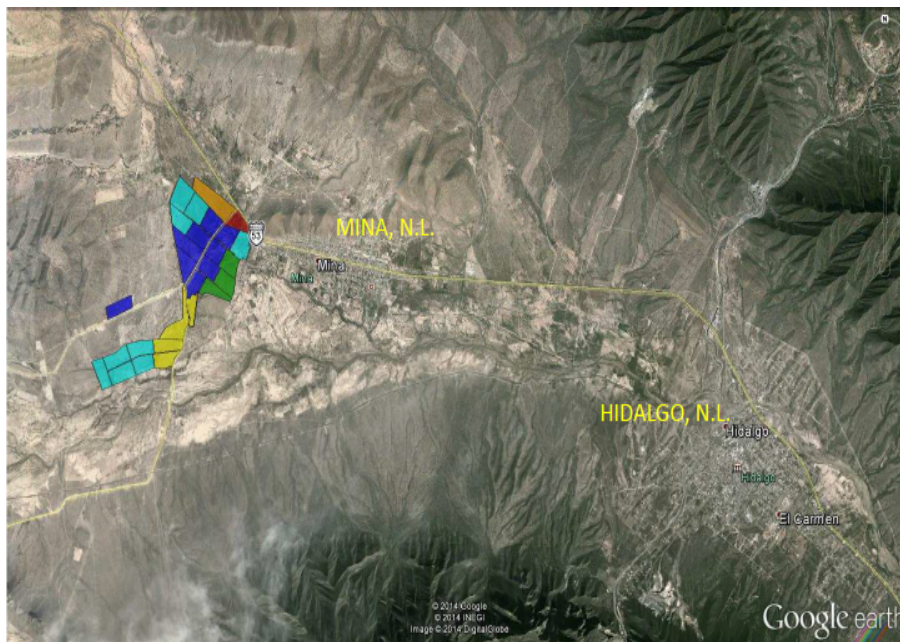

¡ENCONTRAMOS EL LUGAR PERFECTO PARA TI!

Código:
12775

\$ 2,661,042.42 MXN

¡ENCONTRAMOS EL LUGAR PERFECTO PARA TI!

Terreno industrial en venta en Mina NL

Calle: Carretera Monterrey-Monclova Km.37 **Col:** Mina,
Mina, Nuevo León

COMENTARIOS DEL VENDEDOR

-Lote 16 120,956.476 m2 -Precio \$22.00 m2 -Uso de suelo mixto. EasyBroker ID: EB-LL0591

DATOS DEL VENDEDOR

Correo electrónico: atencion@avcinmobiliaria.com

Teléfono: 818 335 8115