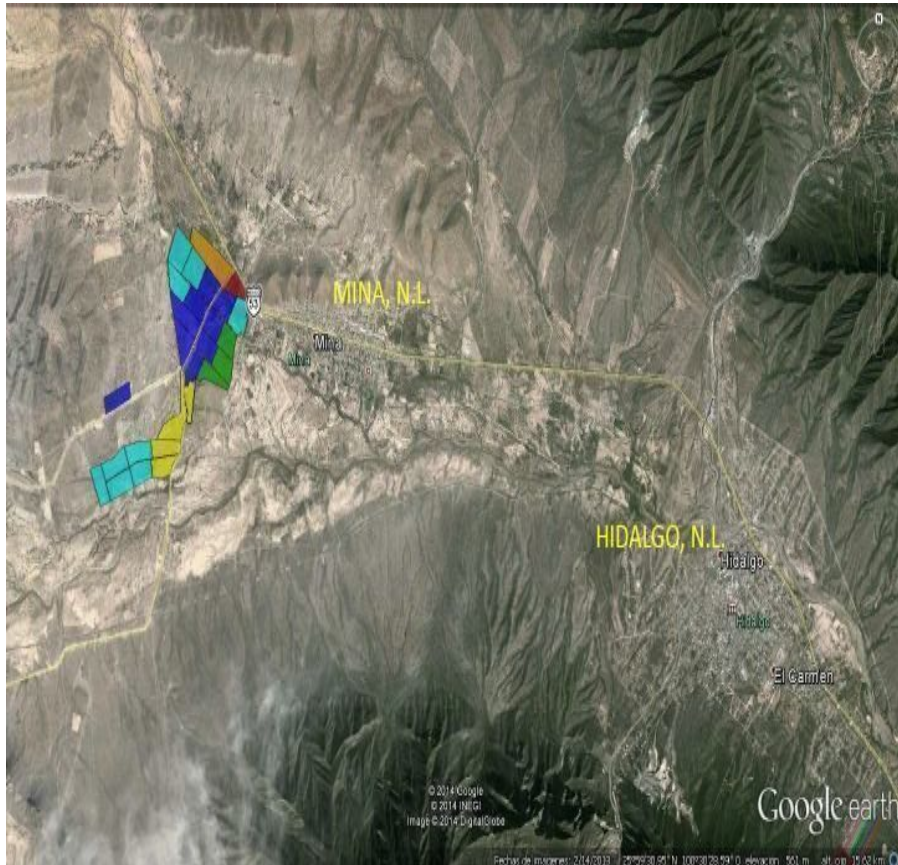

¡ENCONTRAMOS EL LUGAR PERFECTO PARA TI!

Código:
12746

\$ 86,520,000.00 MXN

¡ENCONTRAMOS EL LUGAR PERFECTO PARA TI!

Terreno Industrial en Venta - Mina NL.

Calle: CARRETERA **Col:** Mina,
Mina, Nuevo León

COMENTARIOS DEL VENDEDOR

Terreno industrial en venta en Mina Nuevo León. Lotes desde 10 hasta 219 Has Precio x m2 es de 28 pesos OFRECE UNA ALTERNATIVA DE INVERSIÓN INMOBILIARIA EN ZONA DE ALTA PLUSVALÍA CONSIDERANDO INVERSIONES QUE SE PERFILAN PARA ESTA ZONA POR PARTE DEL SECTOR PUBLICO Y PRIVADO. ACCESO DIRECTO A CARRETERA A ICAMOLE Y CARRETERA A MONCLOVA , USO DE SUELO MIXTO. EasyBroker ID: EB-LH2037