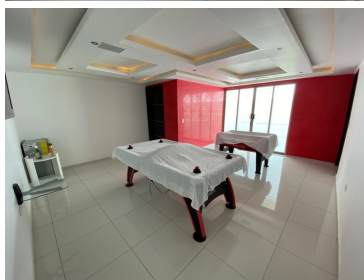

DATOS DEL VENDEDOR

Nombre: ventas@proguiainmobiliaria.com

Télefono: 771 778 0960 Ext. 112

Correo Electrónico: ventas@proguiainmobiliaria.com

¡ENCONTRAMOS EL LUGAR PERFECTO PARA TI!