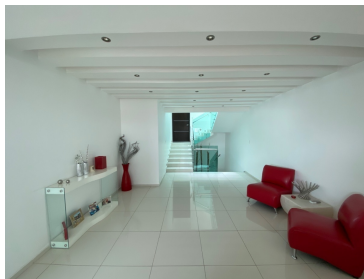

DATOS DEL VENDEDOR

Nombre: ventas@proguiainmobiliaria.com

Télefono: 771 778 0960 Ext. 112

Correo Electrónico: ventas@proguiainmobiliaria.com

¡ENCONTRAMOS EL LUGAR PERFECTO PARA TI!