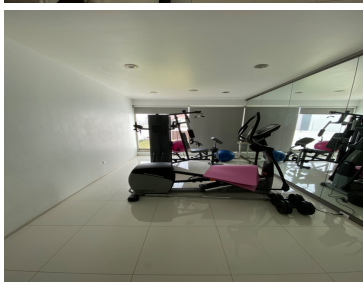

DATOS DEL VENDEDOR

Nombre: ventas@proguiainmobiliaria.com

Télefono: 771 778 0960 Ext. 112

Correo Electrónico: ventas@proguiainmobiliaria.com

¡ENCONTRAMOS EL LUGAR PERFECTO PARA TI!